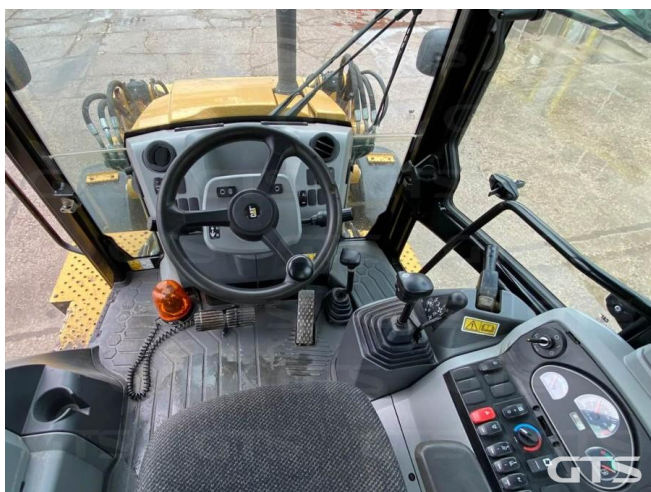

Экскаватор-погрузчик

CAT 428F2 2018 г/в

Основные характеристики

Склад: Солнечногорск

Мощность двигателя, (л.с.): 93

Максимальная скорость, км/час: 40

Поток гидравлики, л/мин: 160

Грузоподъемность: 3488